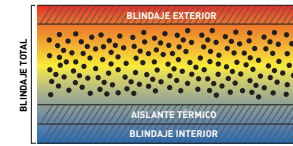

Características técnicas

Principio de aislante térmico

EN UNA CAJA FUERTE SIN AISLANTE LA TEMPERATURA AUMENTA RÁPIDAMENTE EN CASO DE INCENDIO. CON LAS CAJAS FUERTES VULCAIN SUS DOCUMENTOS ESTARÁN MEJOR PROTEGIDOS. EL AUMENTO DE LA TEMPERATURA INTERNA SE RALENTIZA DE MANERA CONSIDERABLE GRACIAS A LOS MATERIALES IGNI-FUGOS. ROBUSTA CONSTRUCCIÓN EN ACERO CON PAREDES DE DEFENSA DE ALTO ESPESOR. BLINDAJE DE ACERO AL MANGANESO ANTI TALADRO CONFORME A LA NORMA ALEMANA VDMA. COLOR ESTÁNDAR GRIS CLARO RAL 9006.