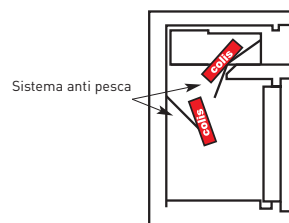

Sistema de ranura para depósitos

Principio de funcionamiento

Tamaño máximo de paquete:

Para Vulcain Depot 130/170/200

Para Vulcain Depot 40/60/80