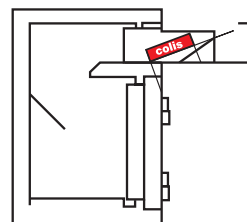

Sistema de ranura para depósitos

Principio de funcionamiento