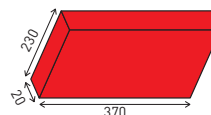

Tamaño máximo de paquete:

Para Vulcain Depot 130/170/200

Para Vulcain Depot 40/60/80