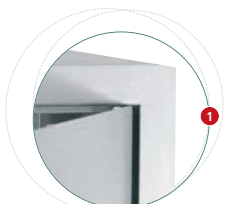

Cajas de seguridad para depósitos de efectivo

Vulcain Depot

Protección anti robo

CONSTRUCCIÓN ROBUSTA EN ACERO DE PRIMERA CALIDAD CON PAREDES DE DEFENSA DE GRAN ESPESOR. SISTEMA DE CERRADURAS BLINDADO CON CHAPA DE MANGANESO ANTI TALADRO. COLOR DE SERIE GRIS CLARO RAL 9006.

➤ Puerta anti extracción con bisagras ocultas. Angulo de apertura de puerta 95°.