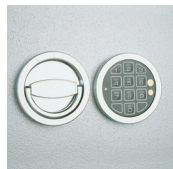

Principio de Aislante térmico

Cerraduras

Cerradura de caja fuerte WITTKOPP ref: 2618 certificada A2P nivel A (2 llaves suministradas).

Cerradura de caja fuerte WITTKOPP ref: 2618 certificada A2P nivel A (2 llaves suministradas), con 4 discos de 20 números para 160.000 combinaciones posibles.

Cerradura de caja fuerte nivel 2 VDS, 1 millón de combinaciones alfanuméricas posibles. Con temporización a partir del 3er Error. 1 código maestro y 1 código de usuario programables. Sistema alimentado por una pila de 9 V, accesible desde el exterior.