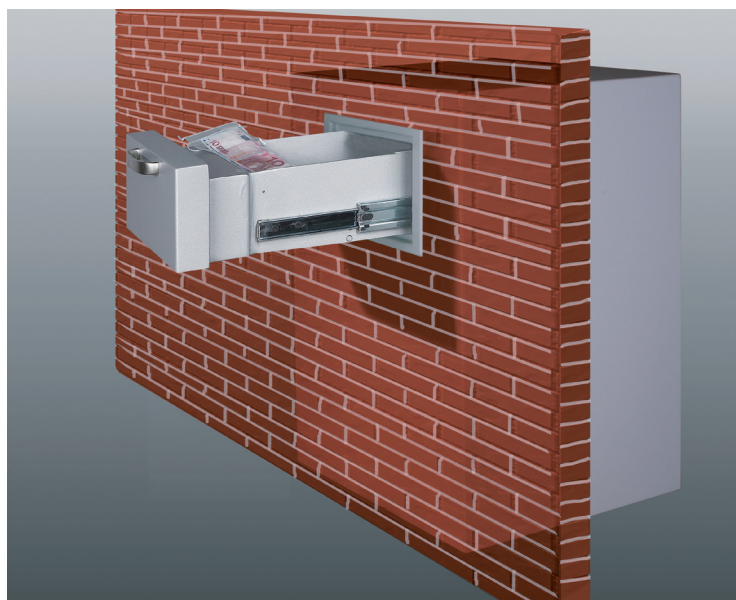

HARTMANN

ESPAÑA TRESORE

CAJA FUERTE DE DEPOSITO DE FONDOS GRADO 3

Serie Zephir Depot Grado 3

Normativa Europea EN1143-2 (Normativa específica para las cajas de depósito de efectivo y depósitos nocturnos) Grado 3 • Valores recomendados 55.000€.

Varias configuraciones posibles

- 1) Cajón frontal, versión de serie.
- 2) Cajón por la parte trasera o lateral.
- 3) Cajón para depósito por la parte trasera o lateral a través de un muro.

Modelo Zephir Depot 1001

Con cajón delantero.
Opcional: Cajón con cerradura de llave A2P.

Cerraduras

Cerradura de caja fuerte WITTKOPP ref: 2618 certificada A2P nivel A (2 llaves suministradas).

Serrure de coffre Niveau A

Cerradura de caja fuerte nivel 2 VDS, 1 millón de combinaciones alfanuméricas posibles. Con temporización a partir del 3er Error. 1 código maestro y 1 código de usuario programables. Sistema alimentado por una pila de 9 V, accesible desde el exterior.

Cerradura de llaves WITTKOPP(ref. 2618) testada A2P nivel A. 2 llaves incluidas + Cerradura electrónica Nivel 2 VDS con auditoría.

Cerradura Electrónica WITTKOPP con auditoría

- Grado 2 VDS
- 1 millón de combinaciones posibles
- Temporizador de apertura a partir del 3er error
- 1 código maestro / 9 códigos de usuario
- Función de jerarquía de código (El código maestro impide la apertura a los usuarios)
- Función de apertura con doble código
- Función de apertura temporizada de 0 a 99 minutos